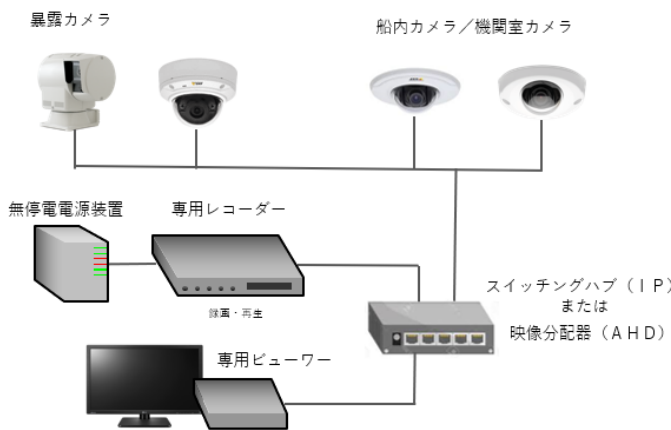

小規模から大規模のシステム構築、アナログ監視カメラのシステムアップ、カメラ／レコーダーの単体販売など様々なご要望にお応えいたします。

■ 簡単設置の専用ビューワー／専用レコーダーで小・中規模システムの構築をサポートします。

小・中規模監視カメラシステム

(1) 屋内用／屋外用、固定／PTZ、赤外線カメラ、音声入力など様々なタイプのカメラに対応します。

(2) カメラ専用ビューワーとカメラ専用レコーダーでPCレス、簡単メンテナンスを提供します。

(3) IPネットワークシステムでは、カメラ数、ビューワー数など柔軟にシステム規模に対応いたします。

(4) AHDシステムでは既存のアナログ配線を活用し、高解像度(HD)へのシステムアップが可能です。

■ 拡張性の高いビデオマネジメントシステムにより様々なシステム構築をサポートします。

中・大規模監視カメラシステム

(1) カメラ映像と船内情報映像(電子海図、レーダー、各種計測機器映像など)をまとめてIPシステムで管理します。